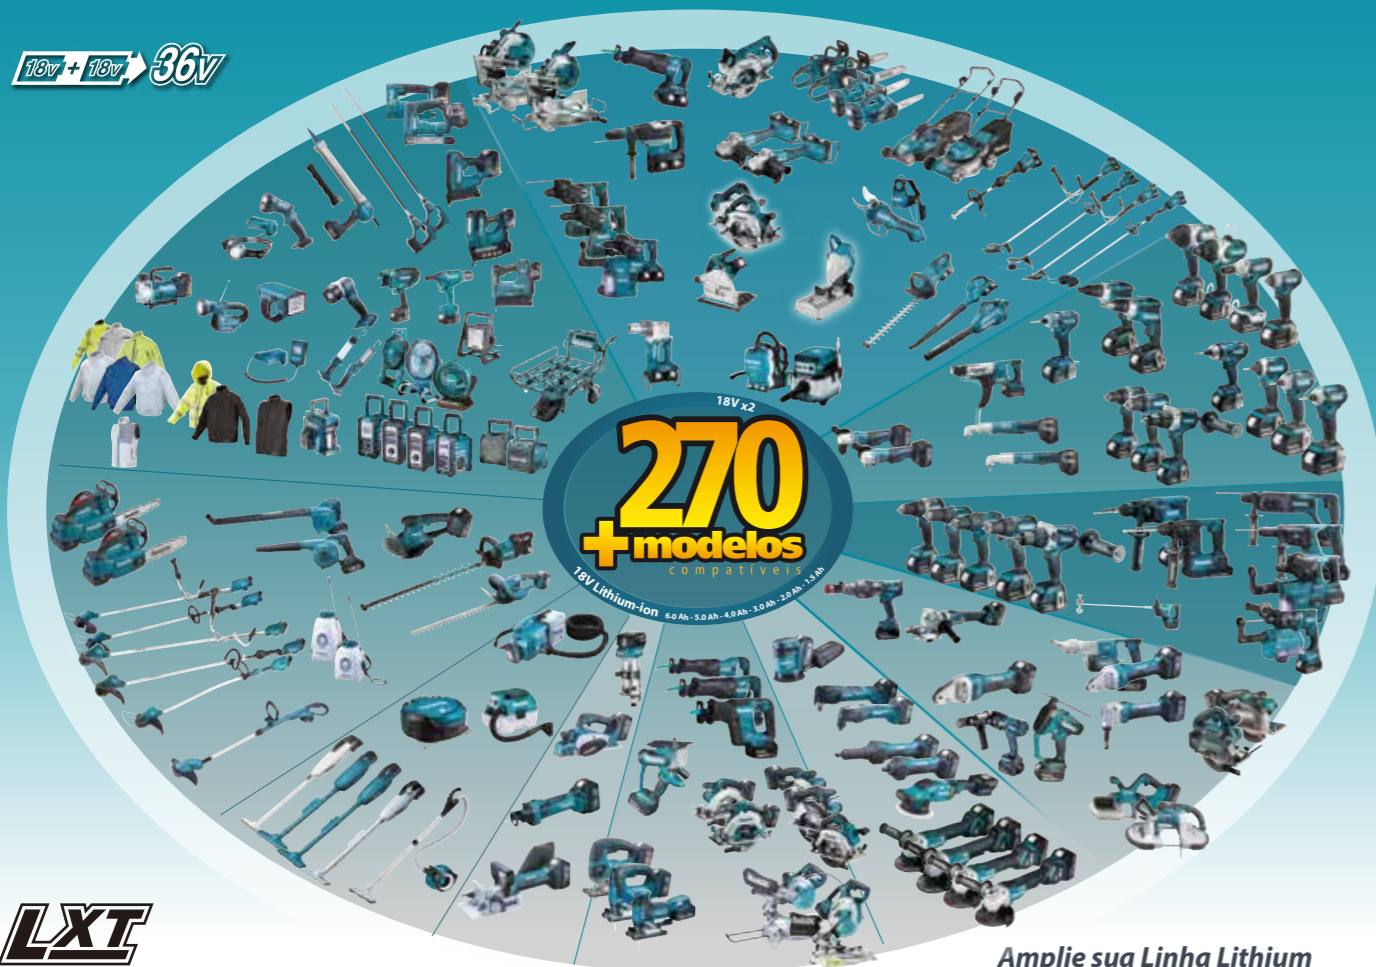

Soprador a Bateria
DUB184

18V + 18V = 36V

270
+ modelos
compatíveis

Amplie sua Linha Lithium

Acessórios

Tubeira plana
Código: 197889-6

Tubo adaptador
Código: 191B21-6