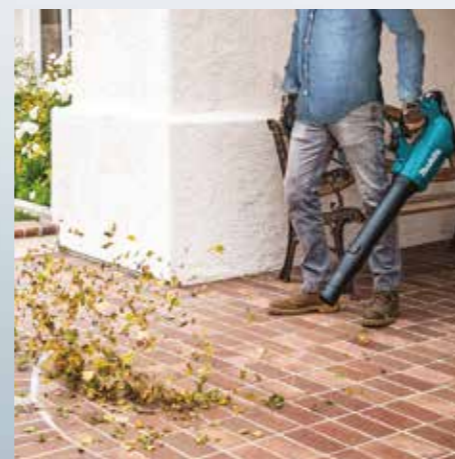

Abertura na parte inferior da carcaça para pendurar a máquina

Motor Sem Escovas de Alta Potência

XPT

Proteção melhorada contra poeira e gotas d'água ao trabalhar em ambientes em condições adversas.

Pode ser manuseado com as duas mãos