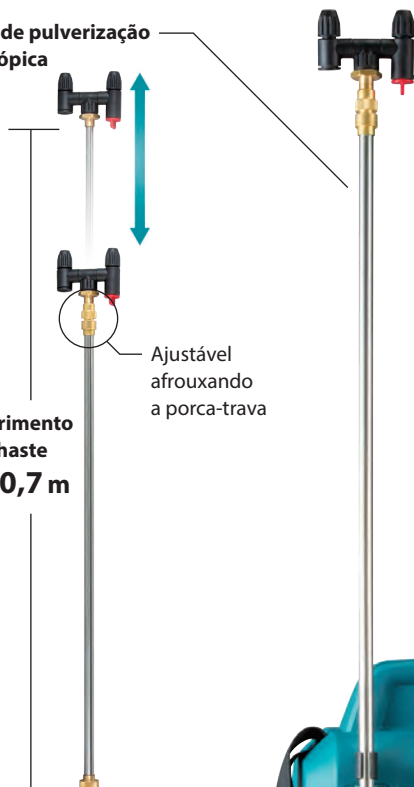

# Pulverização rápida sem bombeamento manual

Foto: DUS054

Pressão máxima permitida

**0.3 MPa**

Capacidade do tanque

**5 L**

DUS054

US053D

Haste de pulverização telescópica

**Bico duplo em formato H**  
Seleção de bico simples/ duplo

A utilização de bico duplo permite a pulverização de área ampla.

**2 modos de pulverização**

O modo jato é ideal para regar ou fertilizar plantas, como árvores, localizadas um pouco longe do usuário.

Comprimento da haste 0,5-0,7 m

Ajustável afrouxando a porca-trava

Botão liga/desliga    Indicador de carga de 3 LEDs

**Design do tanque ergonomicamente otimizado**

Ambos os lados são ergonomicamente curvados para se ajustar ao corpo do usuário quando o pulverizador está pendurado no ombro, aumentando a produtividade do usuário.

Gatilho Paddle intertravado com o motor

Mangueira 1,7 m

**Fácil remoção da bateria**

É possível retirar a bateria simplesmente empurrando seu gancho.

**Autonomia/ capacidade de pulverização**

Com uma carga completa da bateria. Tomada única.