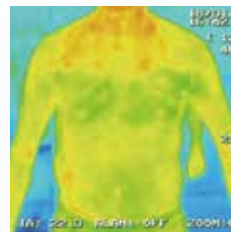

Com a jaqueta (DFJ212A)