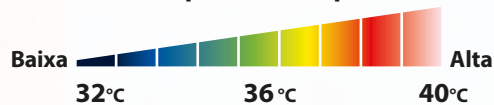

Temperatura da pele

Sem a jaqueta