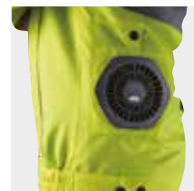

Tamanho asiático/ Tamanho UE e EUA.  
(em cm)

Circulação de ar interna  
Foto: DFJ212A

Tecido antiestático e impermeável

Antiestático

Zíper com função de liberação rápida

Bolso na manga

Botão e parte franzida emborrachada para ajuste da bainha