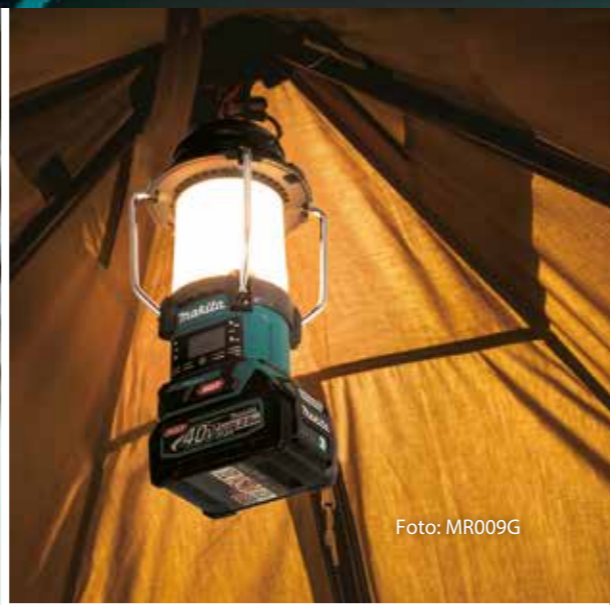

Rádio e Lanterna para uso em local de trabalho, lazer ou a qualquer momento!

Refletor com 3 ajustes de tom

Apenas MR009G/ DMR056

Branco quente

Sensação de relaxamento (Aprox. 2.500K)

Branco neutro

(Aprox. 3.500K)

Branco frio

Facilita a visualização de imagens/ leitura (Aprox. 5.000K)

Painel de botões

MR009G/ DMR056

DMR055

- 2 níveis de ajuste de brilho (Apenas MR009G/ DMR056)
- Ajuste de tom do refletor (3 tons) (Apenas MR009G/ DMR056)
- Liga/ desliga e seleção de modo

Saída USB

Apenas MR009G/ DMR056

- Com botão liga/ desliga
- Com desligamento automático
- Tipo A, 1 saída, DC5V/ 2.4A

Gancho dobrável

A alça com gancho permite iluminar para baixo, por exemplo, do teto ao chão.

Lanterna

Apenas MR009G/ DMR056

- LED único com luz fria
- 2 níveis de ajuste de brilho

O protetor da lente também funciona como uma antena FM

Display digital LCD

Foto: MR009G

Rádio e Lanterna a Bateria

XGT 40V^{Li-ion} max		18V^{Li-ion} LITHIUM-ION		18V^{Li-ion} LITHIUM-ION	
	MR009G Bluetooth dob+ XPT		DMR056 Bluetooth dob+ XPT		DMR055 XPT
Refletor	20 LEDs	Refletor	20 LEDs	Refletor	20 LEDs
Tom e cor	Branco frio Branco neutro Branco quente	Tom e cor	Branco frio Branco neutro Branco quente	Tom e cor	Branco quente
Lanterna	1 LED	Lanterna	1 LED	Lanterna	1 LED

Autonomia (aprox.) Com uma única carga completa da bateria.

Com a BL4050F				Com a BL1850B				Com a BL1850B		
Rádio	Rádio + lanterna	Refletor	Lanterna	Rádio	Rádio + lanterna	Refletor	Lanterna	Rádio	Rádio + lanterna	Refletor
51h	21h	34h	66h	44h	12h	16h	30h	52h	12h	16h

Multifunções

MR009G/ DMR056

Refletor	Lanterna	Rádio FM (9 estações)
dob+ (9 estações)	Saída USB	Bluetooth

DMR055

Refletor	Rádio AM/ FM (9 estações)