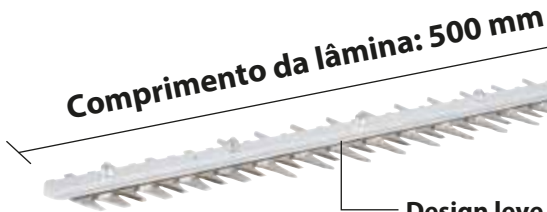

## Corte eficiente e suave

- A potência e o número de batidas foram aumentados em comparação aos modelos de 18V, permitindo um corte suave e eficiente.
- O controle de velocidade constante suprime a queda de rotação para permitir um corte estável.

**BL**  
**MOTOR**

## Tipo de lâmina

Lâmina com 3 lados afiados de corte frente e verso

Com excelente encaixe nos galhos e um design que evita que os galhos escapem, a lâmina realiza o corte com suavidade sem deixar os galhos escaparem.