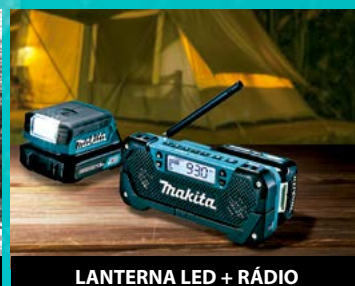

CAFETEIRA A BATERIA

ALTO-FALANTE

JAQUETA VENTILADA

JAQUETA TÉRMICA

LANTERNA LED + RÁDIO

VENTILADOR

ADAPTADOR USB

LANTERNA LED